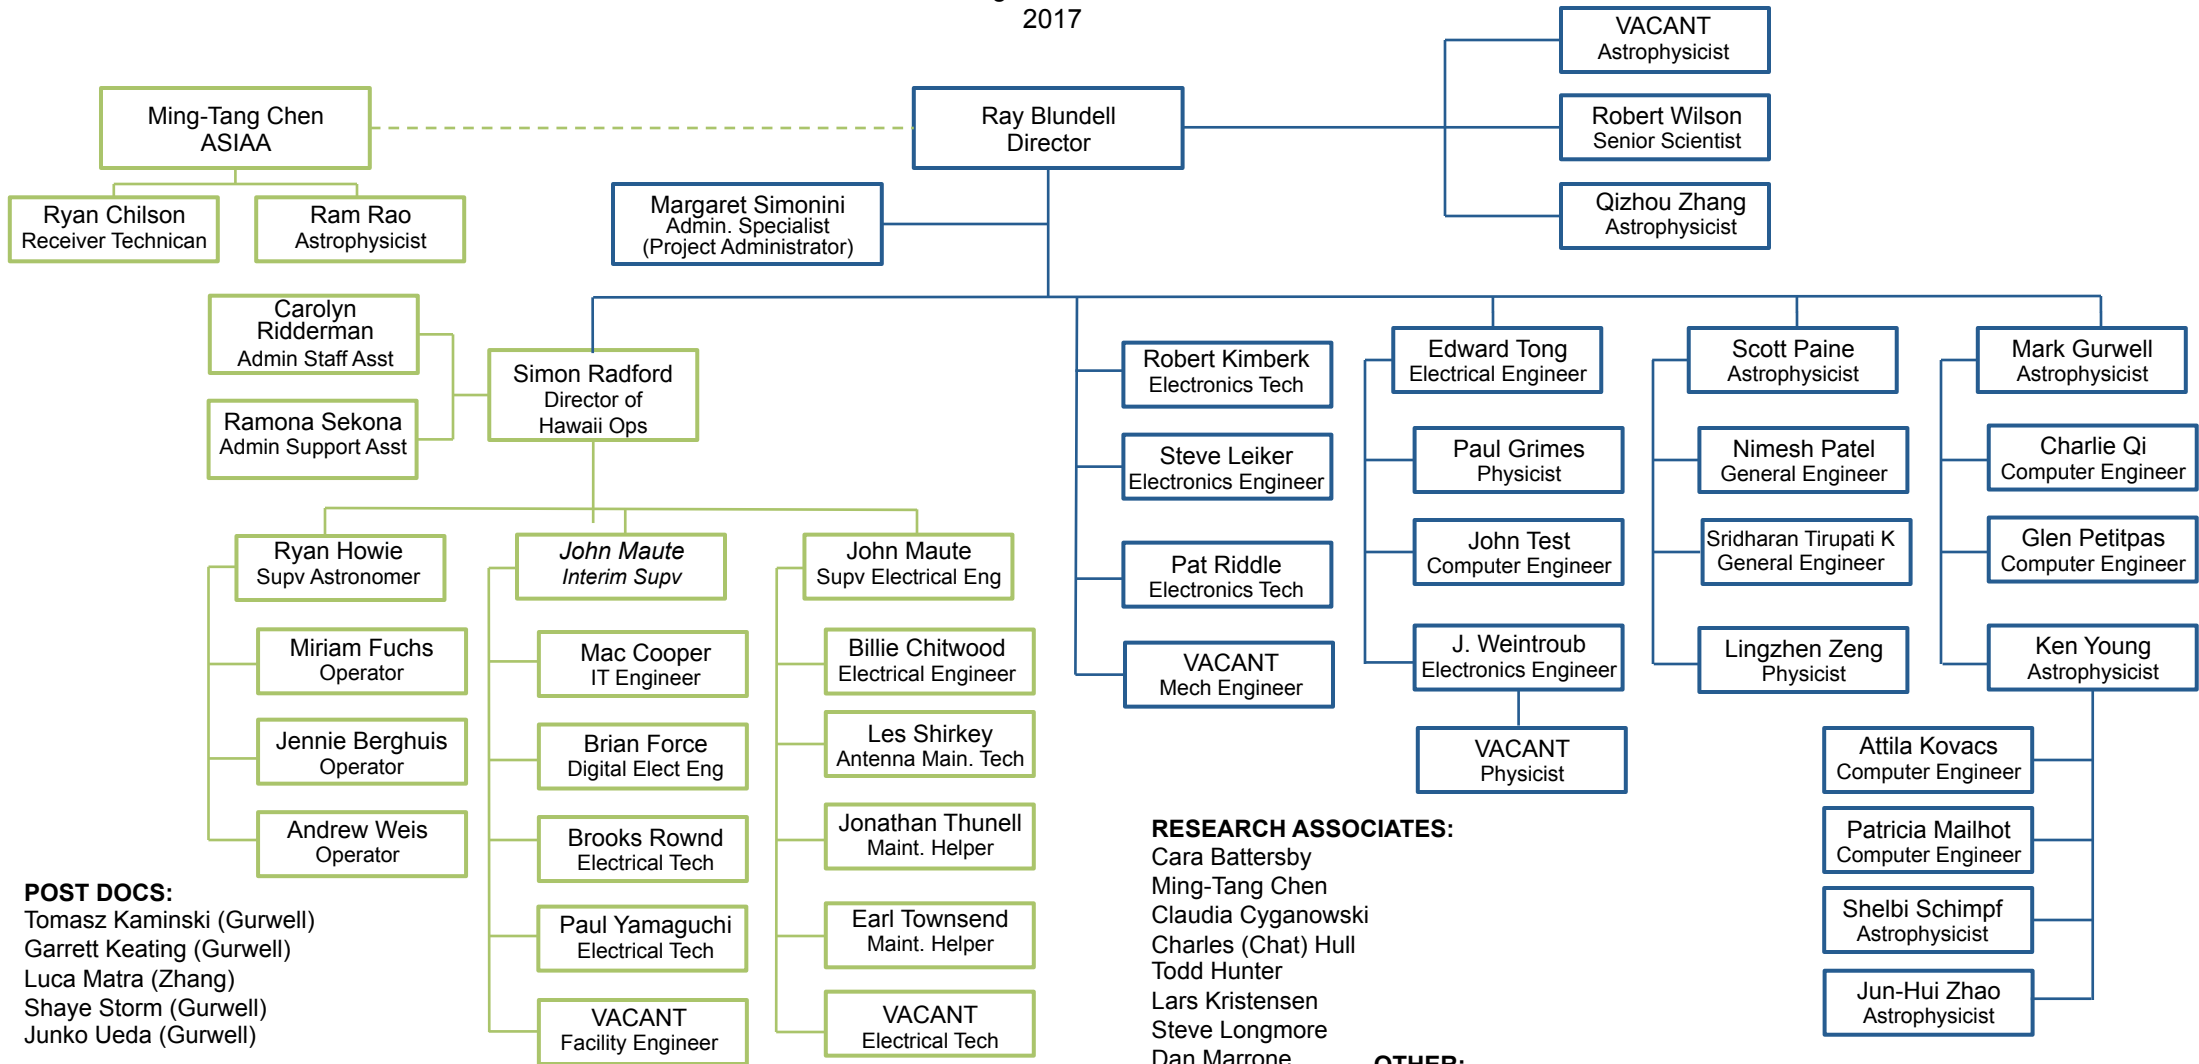

SMA Organizational Chart  
2017

**POST DOCS:**

Tomasz Kaminski (Gurwell)  
Garrett Keating (Gurwell)  
Luca Matra (Zhang)  
Shaye Storm (Gurwell)  
Junko Ueda (Gurwell)

**PRE DOCS:**

Daniel Callanan (Zhang)  
Shanghuo Li (Zhang)  
Fang Xiong (Zhang)